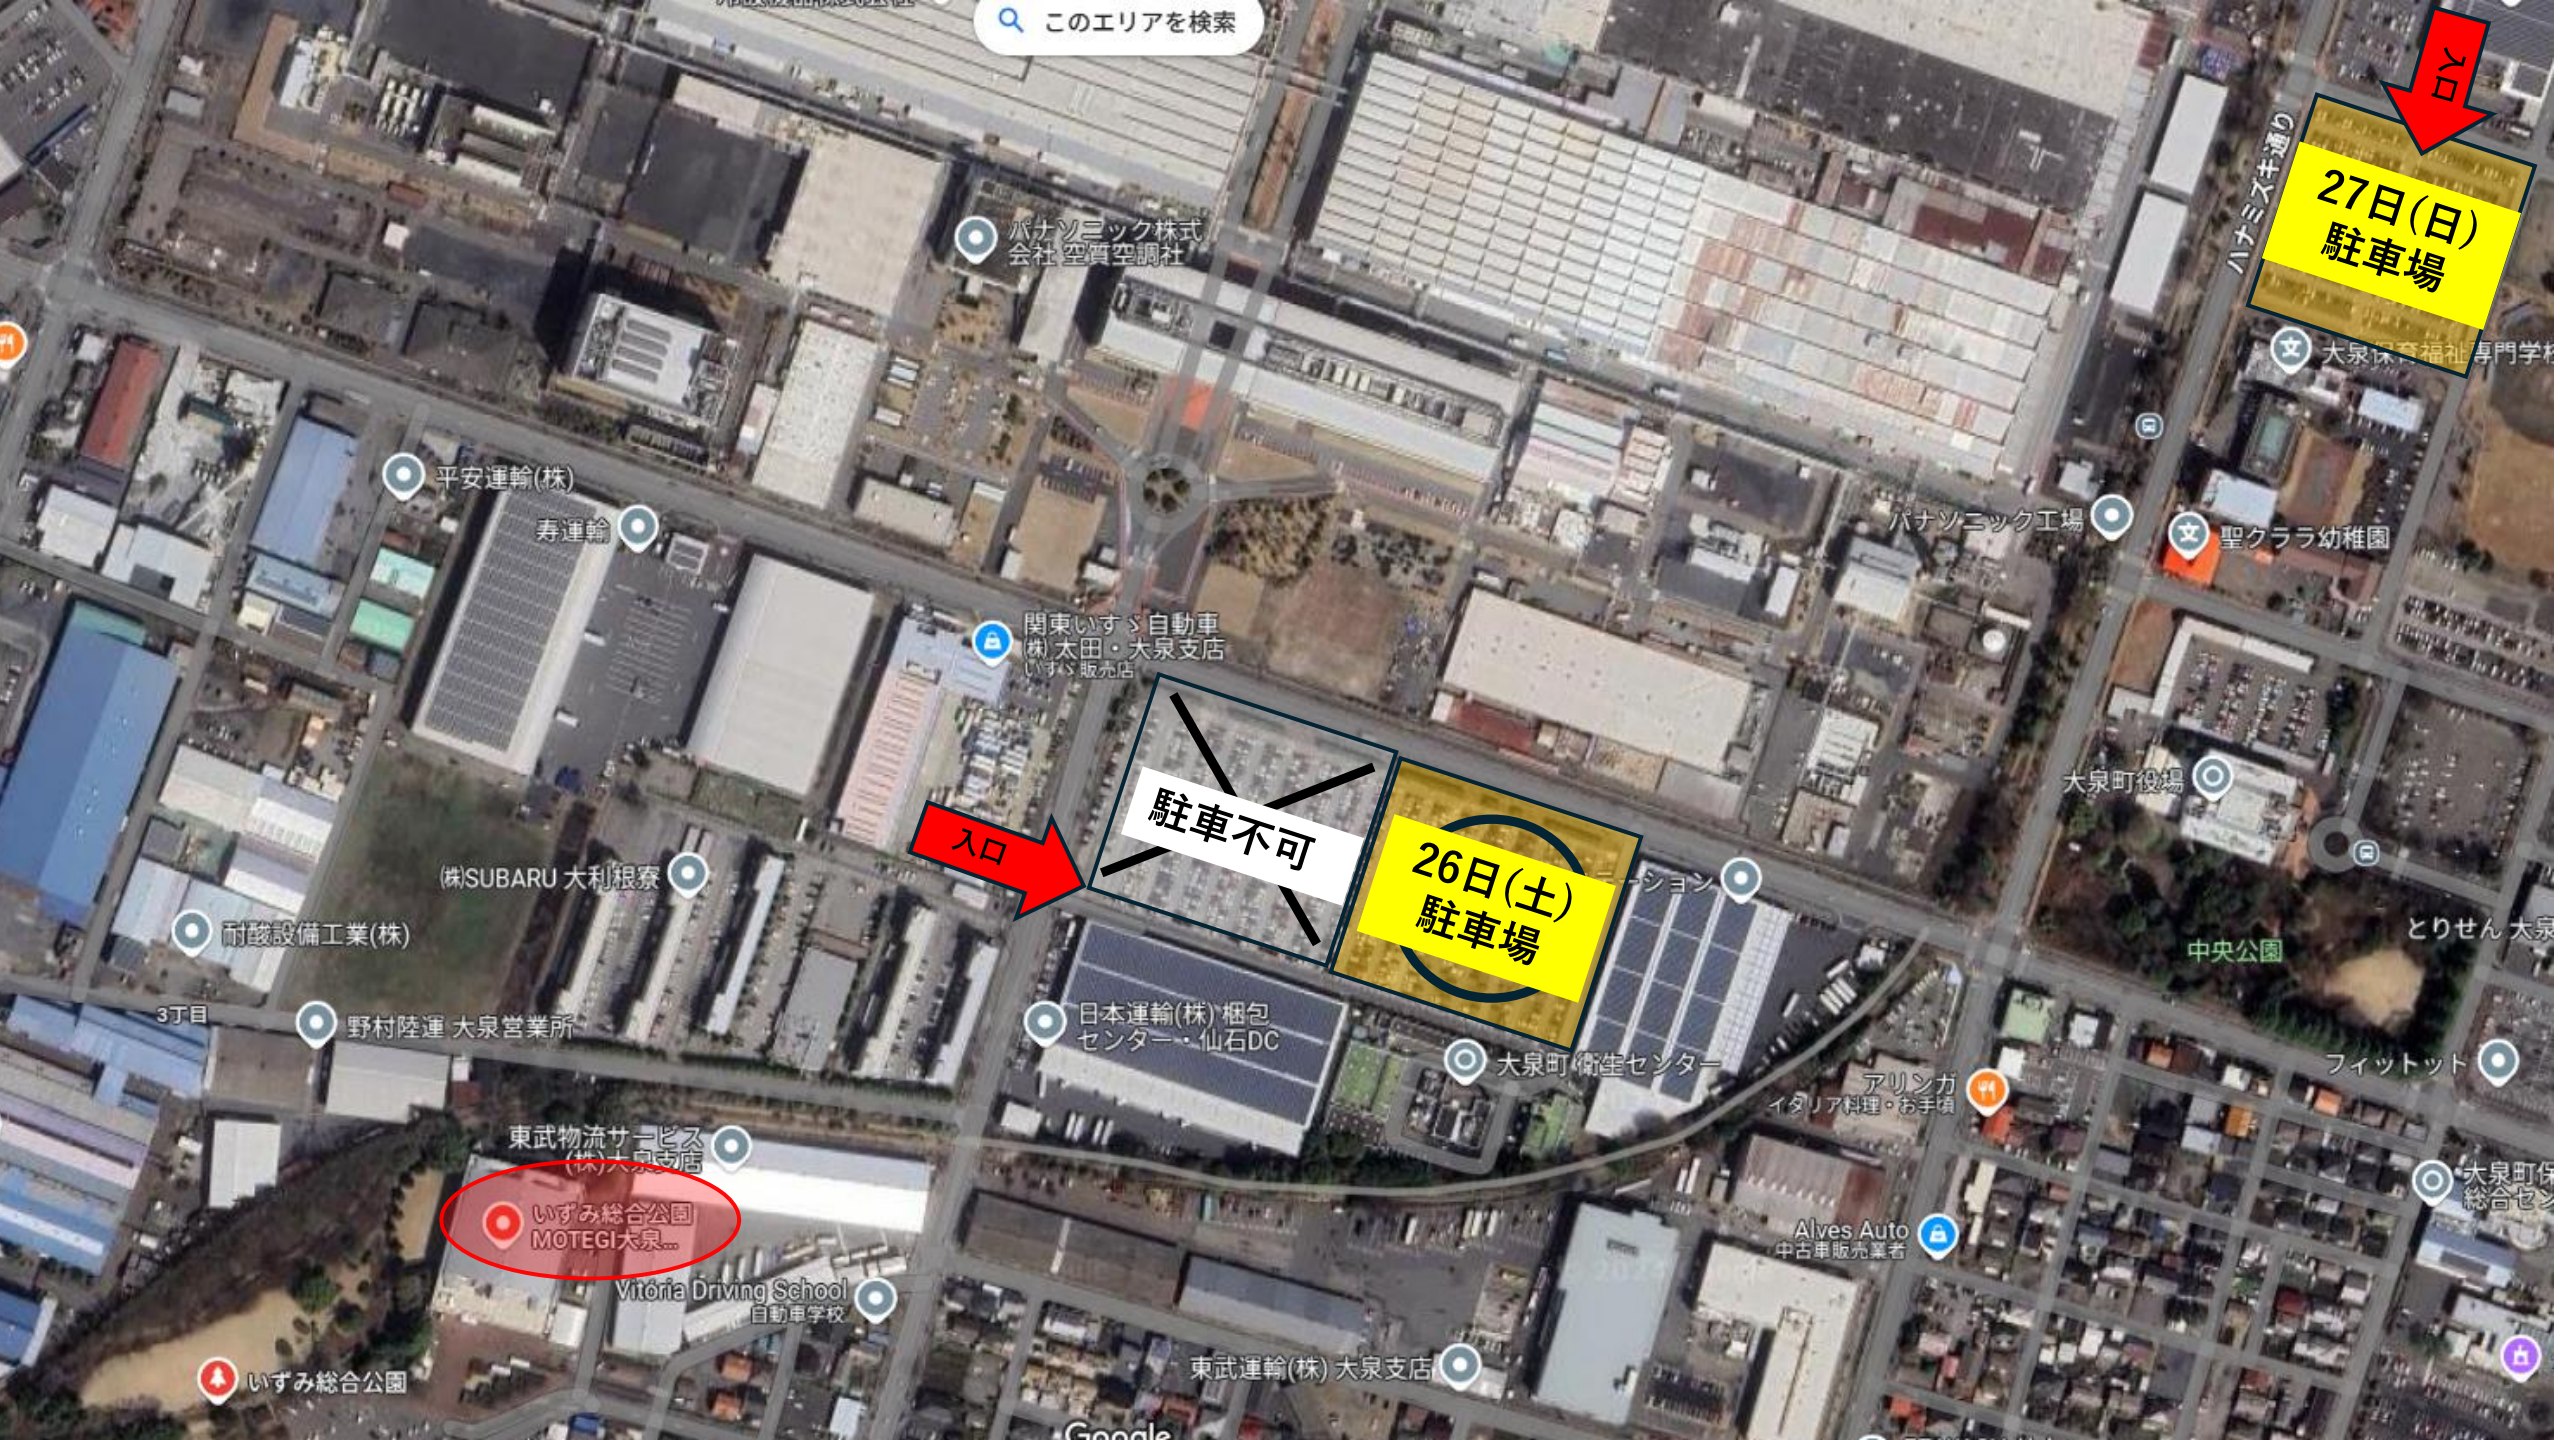

27日(日)
駐車場

駐車不可

26日(土)
駐車場

いずみ総合公園
MOTEGI大泉...

パナソニック株式
会社 空調社

平安運輸(株)

寿運輸

関東いすゞ自動車
株 太田・大泉支店
いすゞ販売店

パナソニック工場

聖クララ幼稚園

株SUBARU 大利根寮

耐酸設備工業(株)

野村陸運 大泉営業所

日本運輸(株) 梱包
センター・仙石DC

大泉町衛生センター

大泉町役場

中央公園

東武物流サービス
(株)大泉支店

いずみ総合公園

Victoria Driving School
自動車学校

東武運輸(株) 大泉支店

アリンガ
イタリア料理・お手頃

Alves Auto
中古車販売業者

フィットット